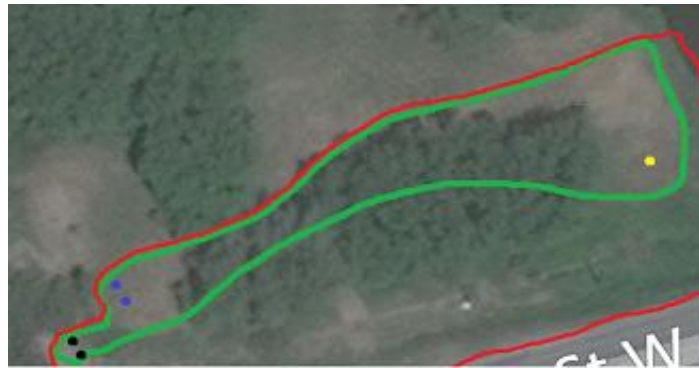

Par 3

324ft

384ft

L: #7 fairway (flag line)

R: road

B: river

Hole #7

Par 3