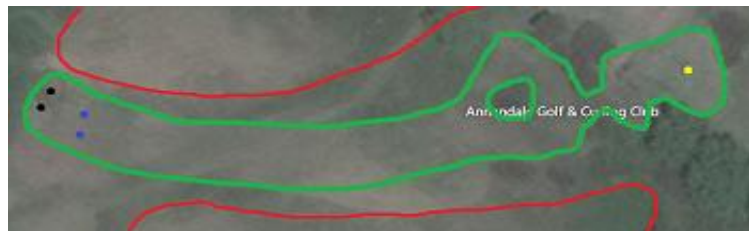

R: road

B: #5 green

Hole #3

Par 3

237ft

288ft

L: #2 fairway

R: #4 fairway

B: #17

Hole #4

Par 3

417ft

462ft

L: #16 fairway

R: #3 fairway/tee

B: #5 fairway

Hole #5

Par 3

378ft

441ft

R: #4 green, #3 tee

L: #8 tee, #7/#8 path

Hole #6

OB

Par 3

324ft

384ft

L: #7 fairway (flag line)

R: road

B: river

Hole #7

Par 3