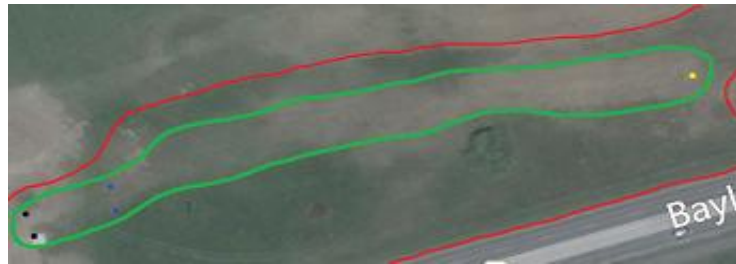

Annandale Sunday Drive 2015

Caddy Book

Hole #1

Par 4

498ft

570ft

OB

LEFT: #18 fairway

RIGHT: road

BEYOND: #2 tee

Hole #2

Par 4

531ft

567ft

L: #18 fairway/tee,

#17 green, #3 fairway

R: road

B: #5 green

Hole #3

Par 3

237ft

288ft

L: #2 fairway

R: #4 fairway

B: #17

Hole #4

Par 3

417ft

462ft

L: #16 fairway

R: #3 fairway/tee

B: #5 fairway