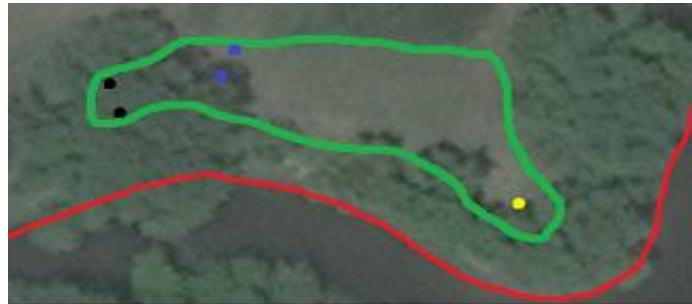

Hole #10

OB

Par 3

288ft

327ft

L: #11 fairway/tee

R: #9 tee

B: river

Hole #11

Par 3

144ft

171ft

R: river

Hole #12

Par 3

384ft

477ft

L: #10 fairway/tee,
#16 fairway

R: river

B: #16 tee

Hole #13

Par 3

297ft

348ft