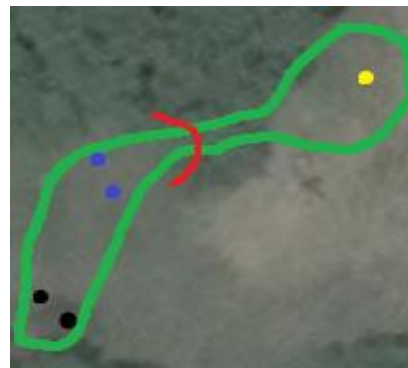

300ft

321ft

L: #6 fairway (flag line)

B: #6 tee

R: #8, #9 tee

Hole #8

Par 3

93ft

100ft

B: #9 tee

Hole #9

Par 3

125ft

167ft

MANDO: must throw through
tunnel in bushes

*no going over

Hole #10

OB

Par 3

288ft

327ft

L: #11 fairway/tee

R: #9 tee

B: river

Hole #11

Par 3

144ft

171ft

R: river

Hole #12

Par 3

384ft