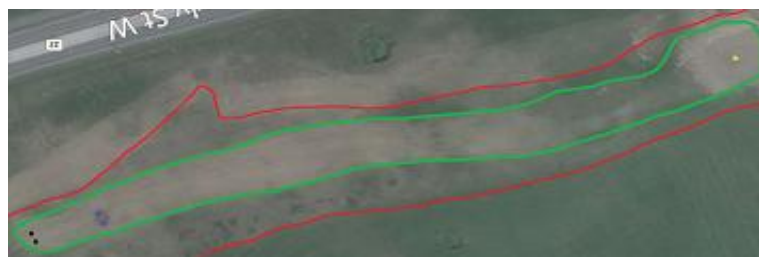

Par 4

642ft

702ft

L: #12 fairway,
#4 green/fairway

Hole #17

Par 3

216ft

315ft

L: #3 green
R: #18 tee
B: #2 fairway

Hole #18

Par 4

747ft

840ft

L: #2 fairway,
#1 fairway/tee
R: driving range

Par 58

5975ft